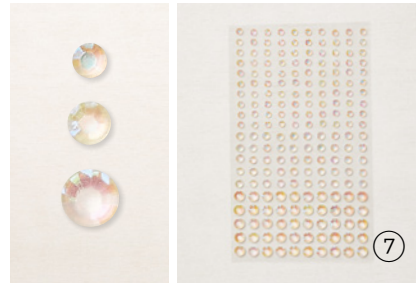

N 1. METALL-ACCESSOIRES ZWEIG
159188 | 11,00 € | £8.50

20 silberfarbene Akzente. 1-1/2" x 3/4"
(3,8 x 2 cm).

N 2. METALL-ACCESSOIRES BLÜTEN
159191 | 11,00 € | £8.50

90 selbstklebende Akzente in 3 Farben.
6 mm. Messing, Champagner, Silber.

3. SCHMETTERLINGE IN MATT-MESSING
158136 | 12,25 € | £9.50

80 selbstklebende Akzente: 5 mm, 7 mm.

N 4. RUNDE OPALAKZENTE IN COLOR™
2021-2023 • 159185 | 10,50 € | £8.00

100 selbstklebende Akzente in 5 Farben.
4 mm, 5 mm. Papaya, Freesienlila,
Bonbonrosa, Seladon, Lodengrün.

5. BASIC STRASS-SCHMUCK IN ROT
146924 | 8,50 € | £6.75

220 selbstklebende Akzente: 3 mm.

6. BASIC STRASS-SCHMUCK
144220 | 7,50 € | £5.75

140 selbstklebende Akzente: 3 mm,
4 mm, 5 mm.

7. BASIC STRASS-SCHMUCK BUNTER
SCHIMMER • 158130 | 9,25 € | £7.00

200 selbstklebende Akzente: 4 mm,
5 mm, 6 mm.

8. BASIC STRASS-SCHMUCK IN
CHAMPAGNER • 151193 | 7,50 € | £5.75

140 selbstklebende Akzente: 3 mm, 4 mm, 5 mm.

9. BASIC PERLENSCHMUCK
144219 | 7,50 € | £5.75

140 selbstklebende Akzente: 3 mm, 4 mm, 5 mm.

10. RUNDE AKZENTE IN OPALWEISS
154289 | 9,25 € | £7.00

100 selbstklebende Akzente: 5 mm, 6 mm.

11. FACETTIERTE GLITZERSTEINE
ECHTE ELEGANZ • 152464 | 9,25 € | £7.00

90 selbstklebende Akzente in 3 Farben. 4 mm,
5 mm. Farblos, Blütenrosa, Perlweiß.

N 12. FACETTIERTE MATTE
SCHMUCKSTEINE • 159189 | 9,75 € | £7.50

180 selbstklebende runde Akzente in matter
Optik und 6 Farben. 4 mm, 5 mm. Babyblau,
Marineblau, Blütenrosa, Wassermelone,
Aquamarin, Waldmoos.