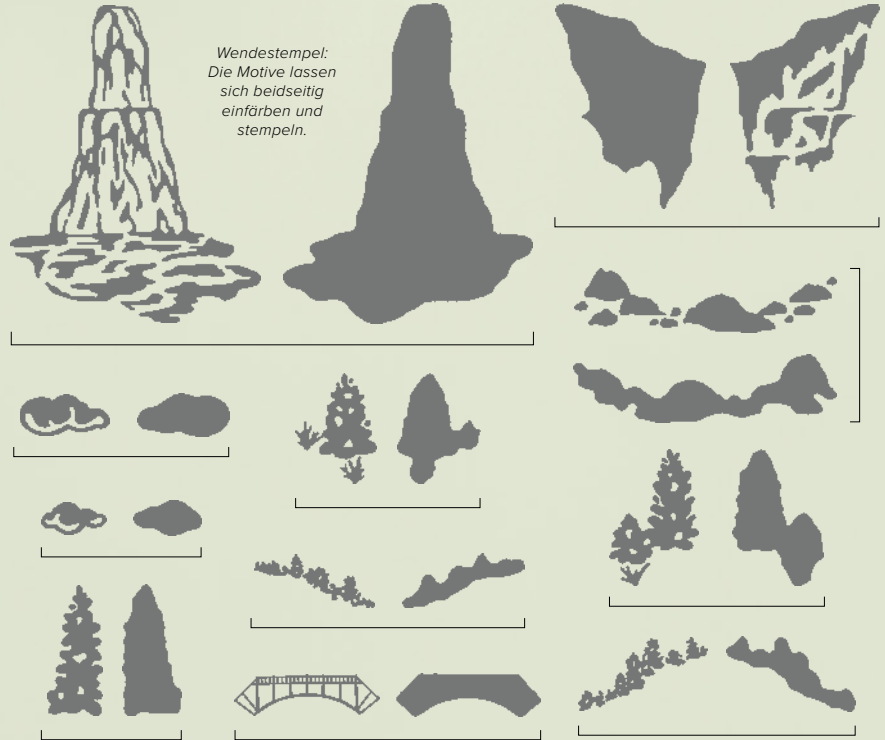

## DOPPELT GUT

Unsere Reversibles (Wendestempel) stehen für doppelt so viel Kreativspass, denn diese speziellen Klarsichtstempel haben Motive auf beiden Seiten.

MOTIVABBILDUNG IN ORIGINALGRÖSSE

MOTIVABBILDUNG IN 50 %\*