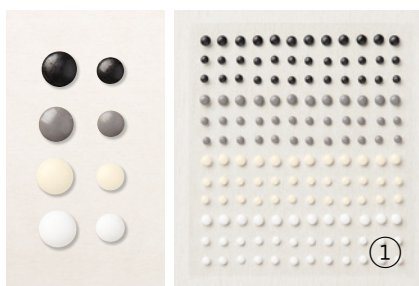

1. KLASSISCHE RUNDE AKZENTE IN MATTER OPTIK • 158146 | 8,50 € | £6.75
144 selbstklebende Akzente in 4 Farben. 3 mm, 4 mm. Schwarz, Anthrazitgrau, Vanille Pur, Weiß.

2. RUNDE AKZENTE IN MATTSCHWARZ 154284 | 8,50 € | £6.75
160 selbstklebende Akzente: 4 mm, 5 mm.

N 3. RUNDE GLANZ-AKZENTE 158827 | 9,75 € | £7.50
180 selbstklebende Akzente in 4 Farben. 4 mm, 5 mm, 6 mm. Amethyst, Wassermelone, Osterglocke, Aquamarin.

4. RUNDE AKZENTE IN MATT-METALLIC 156506 | 11,00 € | £8.50
90 selbstklebende Akzente in 3 Farben. 4 mm, 5 mm. Gold, Kupfer, Bronze.

N 5. SELBSTKLEBENDE, RUNDE AKZENTE IN RUSTIKALER METALL-OPTIK 159082 | 9,75 € | £7.50
90 selbstklebende Akzente: 3 mm, 4 mm.

6. PAILLETTEN FUNKELSCHIMMER 158137 | 8,50 € | £6.75
Circa 1.000 lose Pailletten in 3 Farben. 3 mm, 4 mm. Transparent, bunt schimmernd, silbern.

7. ZIERBLÜTEN • 155808 | 9,25 € | £7.00
60 Stück in 3 Farben. 3/16" (4,8 mm), 3/8" (1 cm). Bonbonrosa, Papaya, Freesienlila.

N 8. SPRUDELPERLEN • 158789 | 9,25 € | £7.00
Bunt schimmernd, circa 2.300 Stück. 2,5 mm, 4 mm.

N 9. HERZEN IN PERLOPTIK 159190 | 9,75 € | £7.50
180 selbstklebende Akzente in 3 Farben. 4 mm, 5 mm. Milchweiß, Glanzweiß, Perlweiß.

10. PERLENSCHMUCK IN PASTELLTÖNEN 154571 | 8,00 € | £6.25
200 selbstklebende Akzente in 4 Farben. 5 mm. Amethyst, Blau, Heideblüte, Rosa.

11. AKZENTE IN MEERGLAS-OPTIK 158139 | 9,75 € | £7.50
150 selbstklebende Akzente in 3 Farben. 3 mm, 5 mm. Blau-Grün, Olivgrün, Weiß.

12. DEKO-METALLBLÄTTCHEN IN GOLD 154560 | 11,00 € | £8.50
4 oz. (3 g). Gold.