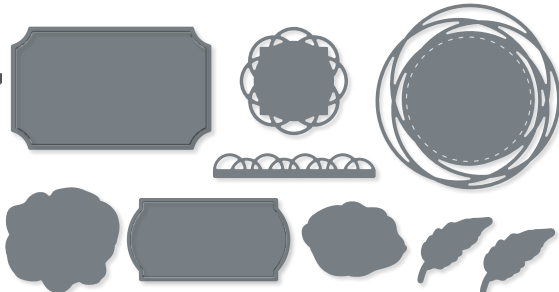

**N BEZAUBERENDE DETAILS • 159166 | 40,00 € | £31.00**  
 9 Stanzformen. Größte Form: 4-1/4" x 4-1/4" (10,8 x 10,8 cm).  
 Sehen Sie diese Stanzformen auf S. 62 im Einsatz.

**BEZAUBERENDE ETIKETTEN • 151605 | 43,00 € | £33.00**  
 9 Stanzformen. Größte Form: 3-1/4" x 2-1/16" (8,3 x 5,2 cm).  
 Passend zum Stempelset Painted Poppies (S. 29)