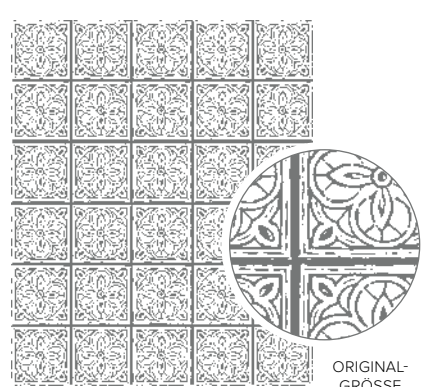

ABBILDUNG IN 35 %
DER ORIGINALGRÖSSE*

ORIGINAL-GRÖSSE

TIMELESS TILES
157877 | 22,00 € | £17,00
1 ablösbarer Stempel
(Empfohlener transparenter Block: f)