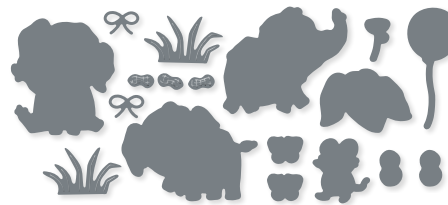

**N MALVEN • 158879 | 45,00 € | £35,00**  
 8 Stanzformen. Größte Form: 3-1/4" x 5-1/4" (8,3 x 13,3 cm).

**10 %**  
 SPAREN IM PAKET

**N PRODUKTPAKET HEAVENLY  
 HOLLYHOCKS • 158880**  
~~68,00 €~~ + ~~£53,00~~ 61,00 € | £47,50  
 Klarsicht  
 Stempelset Heavenly Hollyhocks  
 + Stanzformen Malven (S. 118)