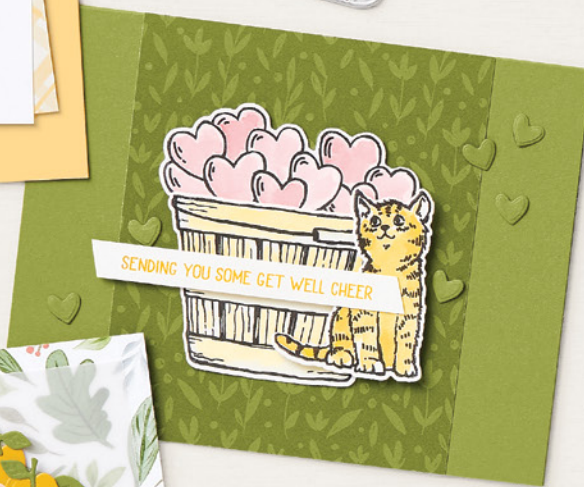

[ S. 174 ]  
 PRÄGEFORM  
 UND STANZFORM  
 BLÄTTERZWEIGE  
 159168 | 43,00 € | £33.00

FÜR DIE  
**ZUKUNFT**  
**VIEL GLÜCK**  
 UND MEHR

Du bist  
 einfach  
 spitze

WÜNSCHE  
 DIR EINEN  
**TOLLEN  
 TAG!**

**N** GUT GERAHMT • 158749 | 22,00 € | £17.00

15 Klarsichtstempel (Empfohlene transparente Blöcke: a, b, c, d, g) • **EN** **DE**  
 O Passend zu den Stanzformen Geometrisch abstrakt (S. 171)

you're one tough  
COOKIE