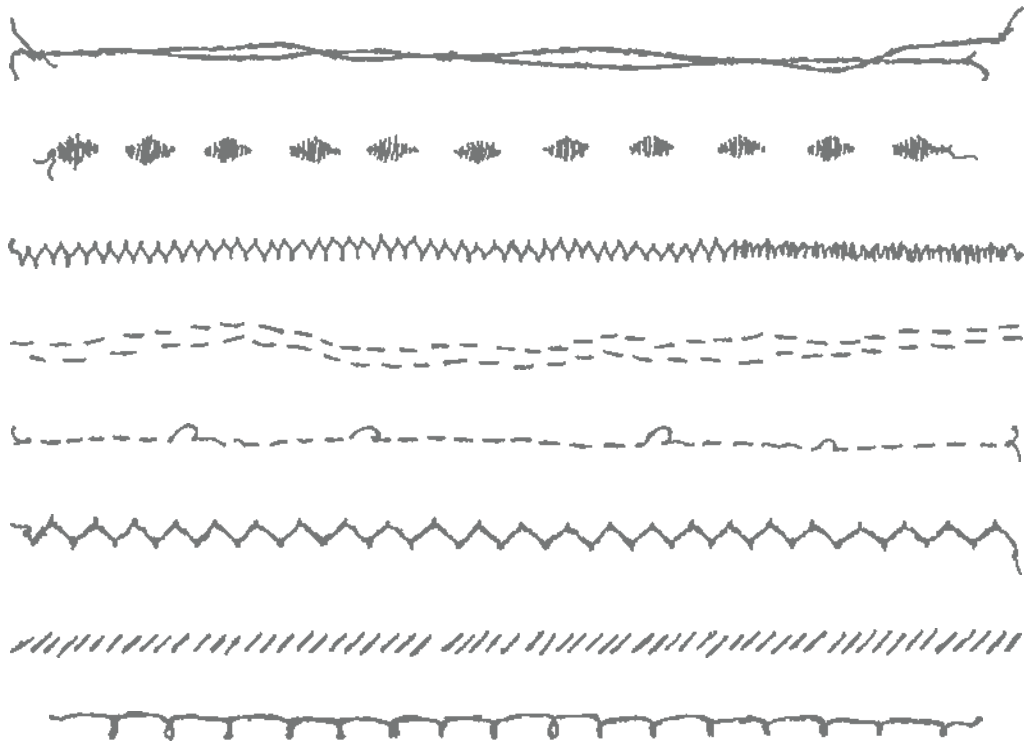

**10%**  
SPAREN IM PAKET

**N PRODUKTPAKET WALDFREUNDE**  
158954 | ~~67,00 €~~ + ~~£51.00~~ 60,25 € | £45.75

Ablösbar • **EN FR DE**

Stempelset Waldfreunde + Stanzformen Wilder Wald (S. 167)

STITCHERY • 155074 | 26,00 € | £20.00