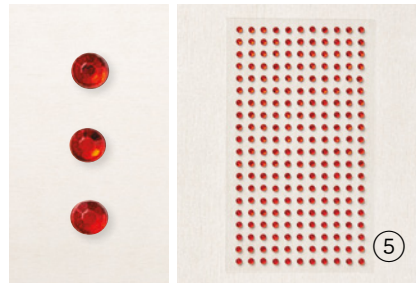

N 1. METALL-ACCESSOIRES ZWEIG
159188 | 11,00 € | £8.50

20 silberfarbene Akzente. 1-1/2" x 3/4"
(3,8 x 2 cm).

N 2. METALL-ACCESSOIRES BLÜTEN
159191 | 11,00 € | £8.50

90 selbstklebende Akzente in 3 Farben.
6 mm. Messing, Champagner, Silber.

3. SCHMETTERLINGE IN MATT-MESSING
158136 | 12,25 € | £9.50

80 selbstklebende Akzente: 5 mm, 7 mm.

N 4. RUNDE OPALAKZENTE IN COLOR™
2021-2023 • 159185 | 10,50 € | £8.00

100 selbstklebende Akzente in 5 Farben.
4 mm, 5 mm. Papaya, Freesienlila,
Bonbonrosa, Seladon, Lodengrün.

5. BASIC STRASS-SCHMUCK IN ROT
146924 | 8,50 € | £6.75

220 selbstklebende Akzente: 3 mm.

6. BASIC STRASS-SCHMUCK
144220 | 7,50 € | £5.75

140 selbstklebende Akzente: 3 mm,
4 mm, 5 mm.

7. BASIC STRASS-SCHMUCK BUNTER
SCHIMMER • 158130 | 9,25 € | £7.00

200 selbstklebende Akzente: 4 mm,
5 mm, 6 mm.

8. BASIC STRASS-SCHMUCK IN
CHAMPAGNER • 151193 | 7,50 € | £5.75

140 selbstklebende Akzente: 3 mm, 4 mm, 5 mm.

9. BASIC PERLENSCHMUCK
144219 | 7,50 € | £5.75

140 selbstklebende Akzente: 3 mm, 4 mm, 5 mm.

10. RUNDE AKZENTE IN OPALWEISS
154289 | 9,25 € | £7.00

100 selbstklebende Akzente: 5 mm, 6 mm.

11. FACETTIERTE GLITZERSTEINE
ECHTE ELEGANZ • 152464 | 9,25 € | £7.00

90 selbstklebende Akzente in 3 Farben. 4 mm,
5 mm. Farblos, Blütenrosa, Perlweiß.

N 12. FACETTIERTE MATTE
SCHMUCKSTEINE • 159189 | 9,75 € | £7.50

180 selbstklebende runde Akzente in matter
Optik und 6 Farben. 4 mm, 5 mm. Babyblau,
Marineblau, Blütenrosa, Wassermelone,
Aquamarin, Waldmoos.