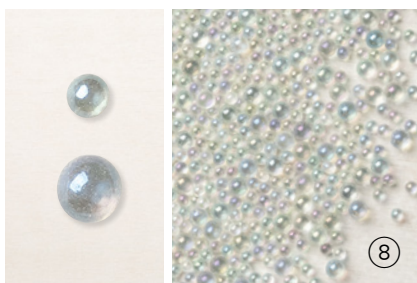

1. KLASSISCHE RUNDE AKZENTE IN MATTER OPTIK • 158146 | 8,50 € | £6.75
144 selbstklebende Akzente in 4 Farben. 3 mm, 4 mm. Schwarz, Anthrazitgrau, Vanille Pur, Weiß.

2. RUNDE AKZENTE IN MATTSCHWARZ 154284 | 8,50 € | £6.75
160 selbstklebende Akzente: 4 mm, 5 mm.

N 3. RUNDE GLANZ-AKZENTE 158827 | 9,75 € | £7.50
180 selbstklebende Akzente in 4 Farben. 4 mm, 5 mm, 6 mm. Amethyst, Wassermelone, Osterglocke, Aquamarin.

4. RUNDE AKZENTE IN MATT-METALLIC 156506 | 11,00 € | £8.50
90 selbstklebende Akzente in 3 Farben. 4 mm, 5 mm. Gold, Kupfer, Bronze.

N 5. SELBSTKLEBENDE, RUNDE AKZENTE IN RUSTIKALER METALL-OPTIK 159082 | 9,75 € | £7.50
90 selbstklebende Akzente: 3 mm, 4 mm.

6. PAILLETTEN FUNKELSCHIMMER 158137 | 8,50 € | £6.75
Circa 1.000 lose Pailletten in 3 Farben. 3 mm, 4 mm. Transparent, bunt schimmernd, silbern.

7. ZIERBLÜTEN • 155808 | 9,25 € | £7.00
60 Stück in 3 Farben. 3/16" (4,8 mm), 3/8" (1 cm). Bonbonrosa, Papaya, Freesienlila.

N 8. SPRUDELPERLEN • 158789 | 9,25 € | £7.00
Bunt schimmernd, circa 2.300 Stück. 2,5 mm, 4 mm.

N 9. HERZEN IN PERLOPTIK 159190 | 9,75 € | £7.50
180 selbstklebende Akzente in 3 Farben. 4 mm, 5 mm. Milchweiß, Glanzweiß, Perlweiß.

10. PERLENSCHMUCK IN PASTELLTÖNEN 154571 | 8,00 € | £6.25
200 selbstklebende Akzente in 4 Farben. 5 mm. Amethyst, Blau, Heideblüte, Rosa.

11. AKZENTE IN MEERGLAS-OPTIK 158139 | 9,75 € | £7.50
150 selbstklebende Akzente in 3 Farben. 3 mm, 5 mm. Blau-Grün, Olivgrün, Weiß.

12. DEKO-METALLBLÄTTCHEN IN GOLD 154560 | 11,00 € | £8.50
4 oz. (3 g). Gold.