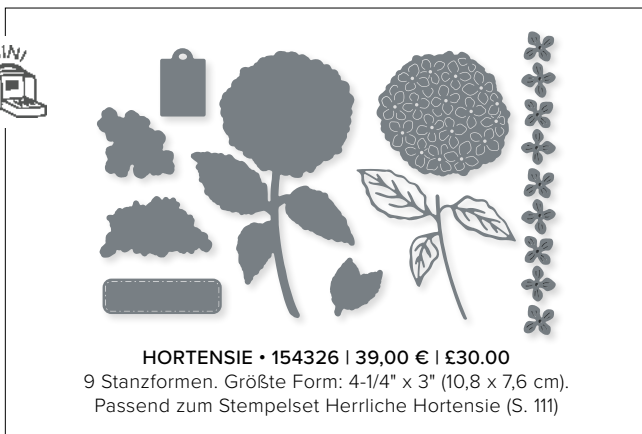

GEWELLTE KONTUREN • 155560 | 43,00 € | £33.00
8 Stanzformen. Größte Form: 5-1/4" x 4" (13,3 x 10,2 cm).
Passend zum Stempelset Konturiert und koloriert (S. 97)