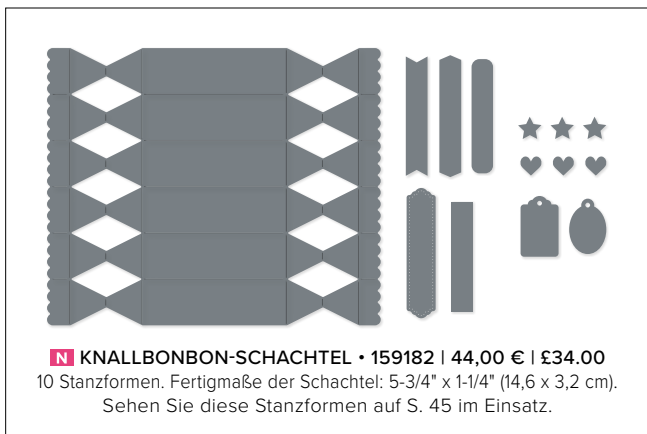

IM BILDE • 155559 | 42,00 € | £32.00
2 Stanzformen. Größte Form: 4-1/2" x 3-7/16" (11,4 x 8,7 cm).
Sehen Sie diese Stanzformen auf S. 31 im Einsatz.