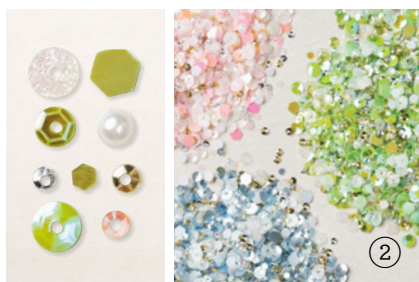

KLEIN, ABER OHO

Es sind oft die kleinen Dinge, die für große Freude sorgen. Das gilt auf jeden Fall für diese zierlichen Schmuckstücke: Verzieren, verschönern, verzaubern – und wieder von vorn!

N 1. RUNDE AKZENTE IN MATTER OPTIK IN COLOR™ 2022–2024
159186 | 9,75 € | £7.50

150 selbstklebende Akzente in 5 Farbgruppen mit abgestuften Farbtönen. 3 mm, 5 mm. Sommersorbet, Papageiengrün, Karibikblau, Nachtblau, Orchideenlila.

N 2. GLAMOURÖSE PAILLETTEN
159187 | 19,00 € | £14.00

Mix aus losen Pailletten, Perlen und Strass-Steinen. Je 1 Behälter in drei Farbgruppen: Blau, Grün, Rosa. 20 g pro Behälter. Verschiedene Größen: 2–6 mm.

N 3. HARZ-AKZENTE BEZAUBERENDE BLÜMCHEN • 159123 | 9,75 € | £7.50

100 selbstklebende Akzente in 5 Farben. 5 mm, 7 mm. Calypso, Curry-Gelb, Freesienlila, Nachtblau, Papageiengrün.

4. RUNDE UND VIERECKIGE SPREIZKLAMMERN • 155570 | 8,50 € | £6.75

200 Spreizklammern aus Metall mit flachem Kopf. 6,4 mm, 3,2 mm. Schwarz, Weiß. Passend zu den Stanzformen Der richtige Dreh (S. 170)

N 5. BASIC PERLENSCHMUCK BUNTER SCHIMMER • 158987 | 9,25 € | £7.00

150 selbstklebende, bunt schillernde Akzente: 3 mm, 4 mm.

N 6. PLASTIKKUPPELN IN VINTAGE-FLASCHENFORM • 158788 | 9,75 € | £7.50

Verwenden Sie als Füllmaterial Pailletten oder andere Elemente. Mit selbstklebendem Rand zum leichten Befestigen. 10 Stück. 1-3/8" x 2-3/4" x 3/8" (3,5 x 7 x 1 cm). Passend zum Stempelset Flaschenpost (S. 16) sowie zur Stanze Vintage-Flasche (S. 151)