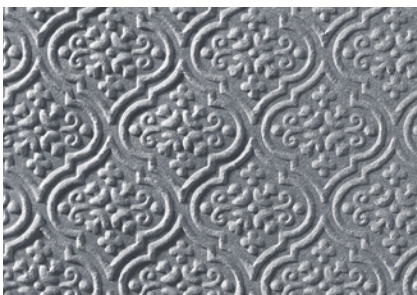

VIERPASS-MUSTER
158655 | 10,50 € | £8.00
6" x 6-1/4" (15,2 x 15,9 cm)