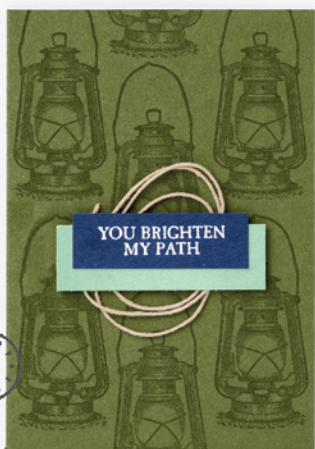

[S. 174]
STANZFORMEN RECHTECKE
MIT BÜTTENRAND
159173 | 37,00 € | £28.00

[S. 177]
PRÄGEFORMEN VIELSPRACHIGE
GLÜCKWÜNSCHE
159111 | 9,75 € | £7.50

ZUM Geburtstag LIEBE WÜNSCHE

WEIL du MIR SO viel BEDEUTEST

FÜR ALLES, DAS DEINE Größe ZEIGT