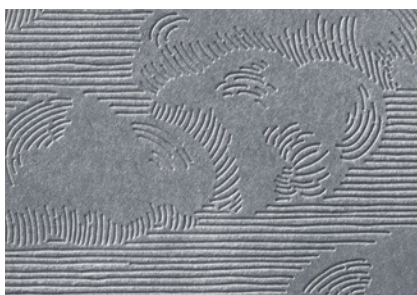

WOLKEN
159171 | 10,50 € | £8.00
6" x 6-1/4" (15,2 x 15,9 cm)