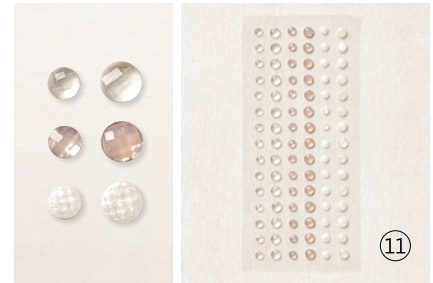

N 1. METALL-ACCESSOIRES ZWEIG
159188 | 11,00 € | £8.50

20 silberfarbene Akzente. 1-1/2" x 3/4"
(3,8 x 2 cm).

N 2. METALL-ACCESSOIRES BLÜTEN
159191 | 11,00 € | £8.50

90 selbstklebende Akzente in 3 Farben.
6 mm. Messing, Champagner, Silber.

3. SCHMETTERLINGE IN MATT-MESSING
158136 | 12,25 € | £9.50

80 selbstklebende Akzente: 5 mm, 7 mm.

N 4. RUNDE OPALAKZENTE IN COLOR™
2021-2023 • 159185 | 10,50 € | £8.00

100 selbstklebende Akzente in 5 Farben.
4 mm, 5 mm. Papaya, Freesienlila,
Bonbonrosa, Seladon, Lodengrün.

5. BASIC STRASS-SCHMUCK IN ROT
146924 | 8,50 € | £6.75

220 selbstklebende Akzente: 3 mm.

6. BASIC STRASS-SCHMUCK
144220 | 7,50 € | £5.75

140 selbstklebende Akzente: 3 mm,
4 mm, 5 mm.

7. BASIC STRASS-SCHMUCK BUNTER
SCHIMMER • 158130 | 9,25 € | £7.00

200 selbstklebende Akzente: 4 mm,
5 mm, 6 mm.

8. BASIC STRASS-SCHMUCK IN
CHAMPAGNER • 151193 | 7,50 € | £5.75

140 selbstklebende Akzente: 3 mm, 4 mm, 5 mm.

9. BASIC PERLENSCHMUCK
144219 | 7,50 € | £5.75

140 selbstklebende Akzente: 3 mm, 4 mm, 5 mm.

10. RUNDE AKZENTE IN OPALWEISS
154289 | 9,25 € | £7.00

100 selbstklebende Akzente: 5 mm, 6 mm.

11. FACETTIERTE GLITZERSTEINE
ECHTE ELEGANZ • 152464 | 9,25 € | £7.00

90 selbstklebende Akzente in 3 Farben. 4 mm,
5 mm. Farblos, Blütenrosa, Perlweiß.

N 12. FACETTIERTE MATTE
SCHMUCKSTEINE • 159189 | 9,75 € | £7.50

180 selbstklebende runde Akzente in matter
Optik und 6 Farben. 4 mm, 5 mm. Babyblau,
Marineblau, Blütenrosa, Wassermelone,
Aquamarin, Waldmoos.