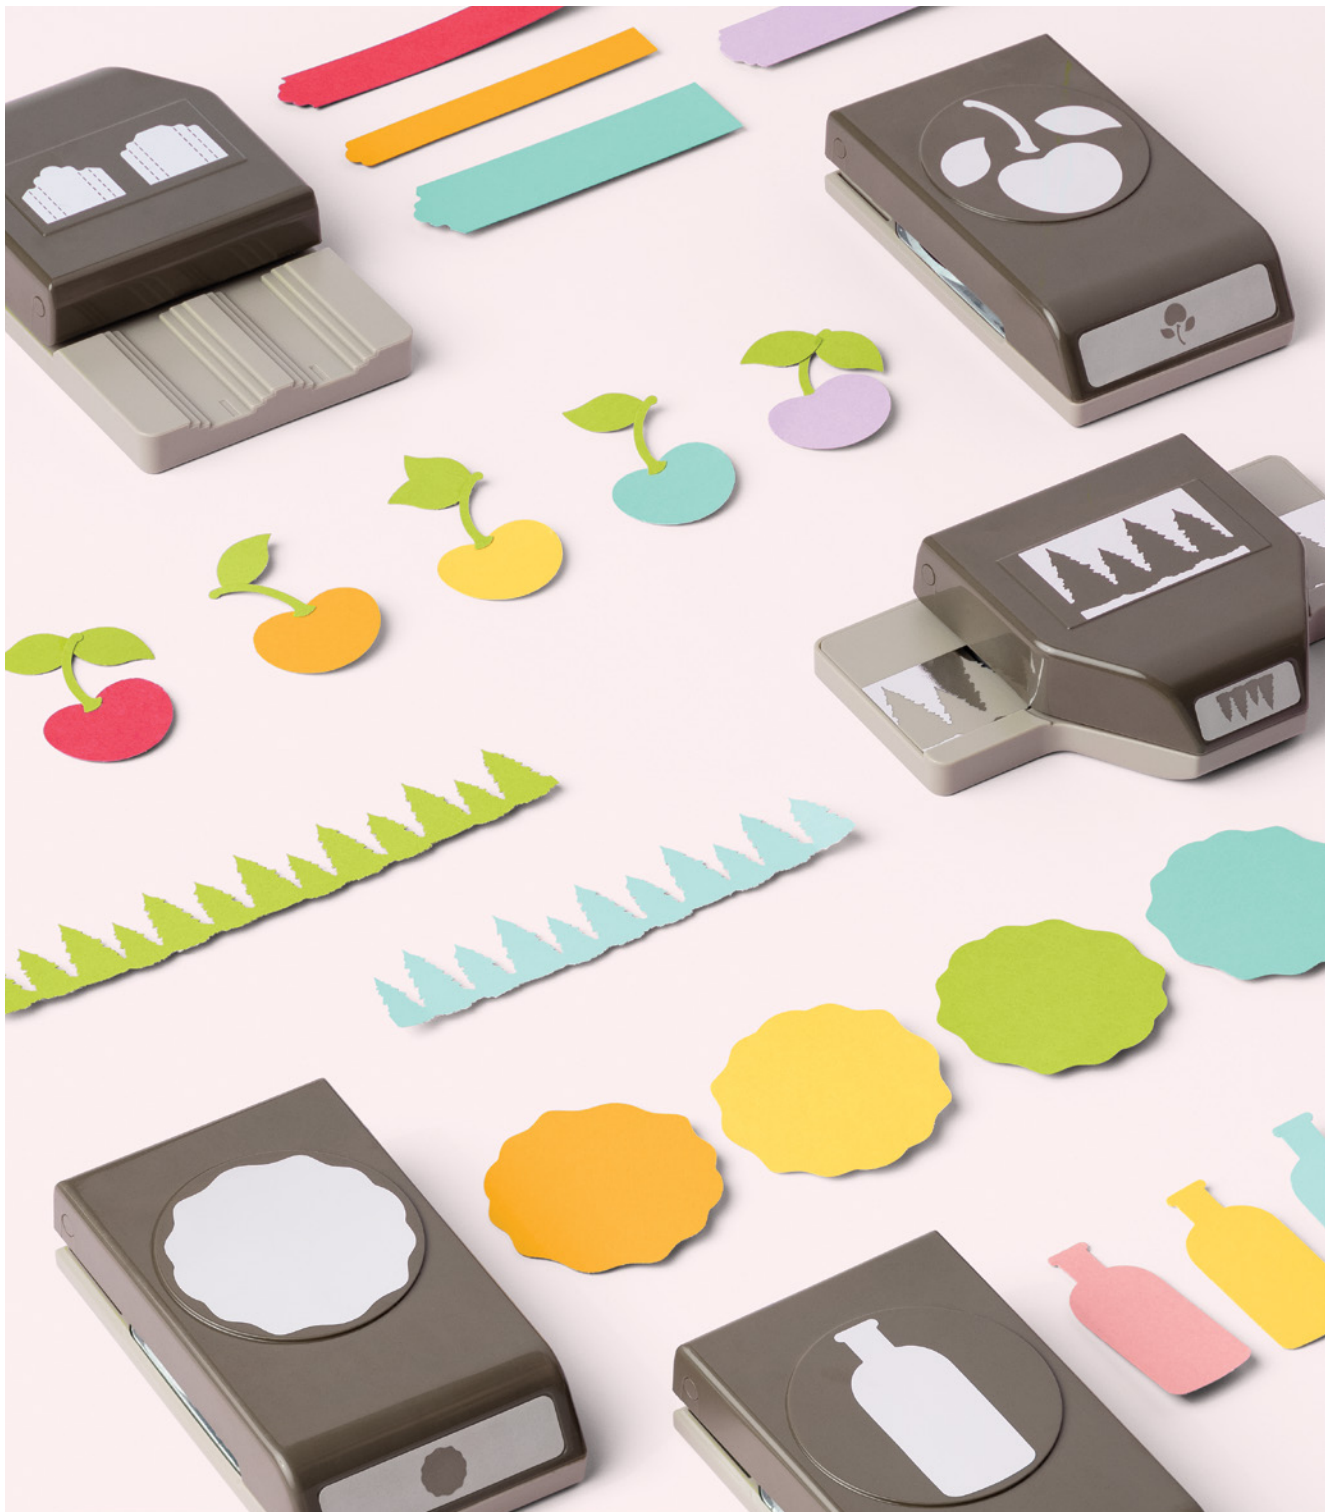

### 9. ABDECKMASKENPAPIER • 155480 | 8,50 € | £6.75

Damit bleiben beim Kolorieren bestimmte Papierbereiche tintenfrei. Ideal für verschiedene Techniken wie Colour-Blocking und mehr. 12 selbstklebende Bögen. 5" x 7" (12,7 x 17,8 cm). Sehen Sie dieses Produkt auf S. 18 im Einsatz.