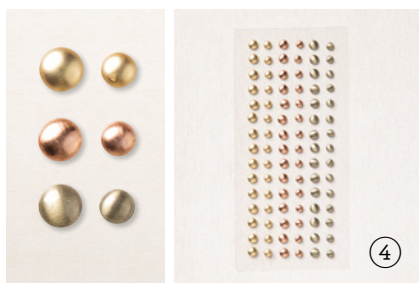

1. KLASSISCHE RUNDE AKZENTE IN MATTER OPTIK • 158146 | 8,50 € | £6.75
144 selbstklebende Akzente in 4 Farben. 3 mm, 4 mm. Schwarz, Anthrazitgrau, Vanille Pur, Weiß.

2. RUNDE AKZENTE IN MATTSCHWARZ 154284 | 8,50 € | £6.75
160 selbstklebende Akzente: 4 mm, 5 mm.

N 3. RUNDE GLANZ-AKZENTE 158827 | 9,75 € | £7.50
180 selbstklebende Akzente in 4 Farben. 4 mm, 5 mm, 6 mm. Amethyst, Wassermelone, Osterglocke, Aquamarin.

4. RUNDE AKZENTE IN MATT-METALLIC 156506 | 11,00 € | £8.50
90 selbstklebende Akzente in 3 Farben. 4 mm, 5 mm. Gold, Kupfer, Bronze.

N 5. SELBSTKLEBENDE, RUNDE AKZENTE IN RUSTIKALER METALL-OPTIK 159082 | 9,75 € | £7.50
90 selbstklebende Akzente: 3 mm, 4 mm.

6. PAILLETTEN FUNKELSCHIMMER 158137 | 8,50 € | £6.75
Circa 1.000 lose Pailletten in 3 Farben. 3 mm, 4 mm. Transparent, bunt schimmernd, silbern.

7. ZIERBLÜTEN • 155808 | 9,25 € | £7.00
60 Stück in 3 Farben. 3/16" (4,8 mm), 3/8" (1 cm). Bonbonrosa, Papaya, Freesienlila.

N 8. SPRUDELPERLEN • 158789 | 9,25 € | £7.00
Bunt schimmernd, circa 2.300 Stück. 2,5 mm, 4 mm.

N 9. HERZEN IN PERLOPTIK 159190 | 9,75 € | £7.50
180 selbstklebende Akzente in 3 Farben. 4 mm, 5 mm. Milchweiß, Glanzweiß, Perlweiß.

10. PERLENSCHMUCK IN PASTELLTÖNEN 154571 | 8,00 € | £6.25
200 selbstklebende Akzente in 4 Farben. 5 mm. Amethyst, Blau, Heideblüte, Rosa.

11. AKZENTE IN MEERGLAS-OPTIK 158139 | 9,75 € | £7.50
150 selbstklebende Akzente in 3 Farben. 3 mm, 5 mm. Blau-Grün, Olivgrün, Weiß.

12. DEKO-METALLBLÄTTCHEN IN GOLD 154560 | 11,00 € | £8.50
4 oz. (3 g). Gold.