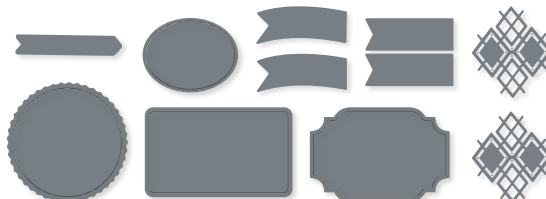

N MASKULINE ETIKETTEN • 159078 | 34,00 € | £27.00
10 Stanzformen. Größte Form: 2-1/2" x 1-1/2" (6,4 x 3,8 cm).

10 %
SPAREN IM PAKET

N PRODUKTPAKET MEIN LIEBER MANN!
159081 | ~~61,00 €~~ + ~~£48,00~~ 54,75 € | £43.00
Ablösbar • **EN FR DE**
Stempelset Mein lieber Mann! (S. 79)
+ Stanzformen Maskuline Etiketten