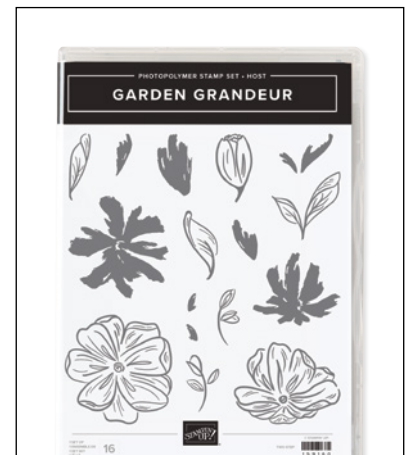

**EXKLUSIV FÜR
GASTGEBER/
INNEN**

Gefallen Ihnen die floralen
Motive? Blättern Sie auf
S. 178-179 und finden Sie heraus,
wie Sie unser Stempelset
Garden Grandeur erhalten.