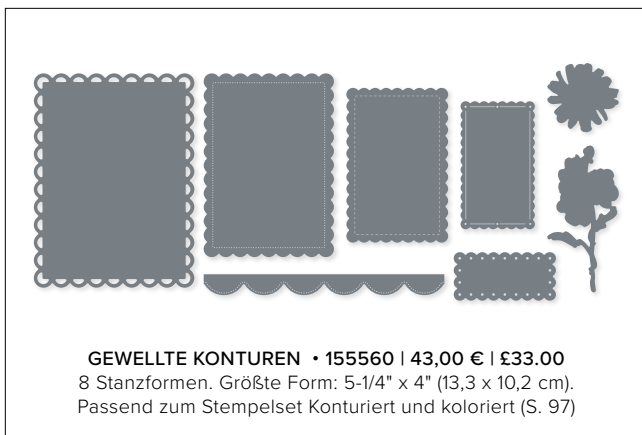

GEOMETRISCH ABSTRAKT • 158046 | 36,00 € | £27.00
14 Stanzformen. Größte Form: 2-1/2" x 2-1/2" (6,4 x 6,4 cm).
Passend zum Stempelset Stempelgröße (S. 114) und
zum Stempelset Gut gerahmt (S. 33).