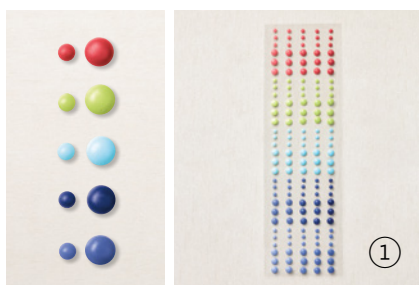

KLEIN, ABER OHO

Es sind oft die kleinen Dinge, die für große Freude sorgen. Das gilt auf jeden Fall für diese zierlichen Schmuckstücke: Verzieren, verschönern, verzaubern – und wieder von vorn!

N 1. RUNDE AKZENTE IN MATTER OPTIK IN COLOR™ 2022–2024
159186 | 9,75 € | £7.50

150 selbstklebende Akzente in 5 Farbgruppen mit abgestuften Farbtönen. 3 mm, 5 mm. Sommersorbet, Papageiengrün, Karibikblau, Nachtblau, Orchideenlila.

N 2. GLAMOURÖSE PAILLETTEN
159187 | 19,00 € | £14.00

Mix aus losen Pailletten, Perlen und Strass-Steinen. Je 1 Behälter in drei Farbgruppen: Blau, Grün, Rosa. 20 g pro Behälter. Verschiedene Größen: 2–6 mm.

N 3. HARZ-AKZENTE BEZAUBERENDE BLÜMCHEN • 159123 | 9,75 € | £7.50

100 selbstklebende Akzente in 5 Farben. 5 mm, 7 mm. Calypso, Curry-Gelb, Freesienlila, Nachtblau, Papageiengrün.

4. RUNDE UND VIERECKIGE SPREIZKLAMMERN • 155570 | 8,50 € | £6.75

200 Spreizklammern aus Metall mit flachem Kopf. 6,4 mm, 3,2 mm. Schwarz, Weiß. Passend zu den Stanzformen Der richtige Dreh (S. 170)

N 5. BASIC PERLENSCHMUCK BUNTER SCHIMMER • 158987 | 9,25 € | £7.00

150 selbstklebende, bunt schillernde Akzente: 3 mm, 4 mm.

N 6. PLASTIKKUPPELN IN VINTAGE-FLASCHENFORM • 158788 | 9,75 € | £7.50

Verwenden Sie als Füllmaterial Pailletten oder andere Elemente. Mit selbstklebendem Rand zum leichten Befestigen. 10 Stück. 1-3/8" x 2-3/4" x 3/8" (3,5 x 7 x 1 cm). Passend zum Stempelset Flaschenpost (S. 16) sowie zur Stanze Vintage-Flasche (S. 151)