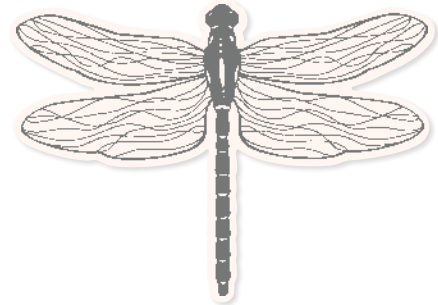

DU BIST EINE
Inspiration

EIN kleiner
Gruß MIT
GANZ lieben
WÜNSCHEN

WIR SAGEN
Danke

Ein Dankeschön
FÜR DEINE FREUNDSCHAFT

LIBELLENGARTEN • 154612 | 28,00 € | £22.00

9 ablösbare Stempel (Empfohlene transparente Blöcke: c, d, i) • EN FR DE

○ Passend zur Stanze Libellen (S. 153)

Danke
ZUM GEBURTSTAG

Mehrere Motive auf
einem Stempel – die
Stanzform schneidet
sie einzeln aus.

Beste
Wünsche

Hallo

KUNSTVOLL KOLORIERT • 154693 | 30,00 € | £23.00

12 ablösbare Stempel (Empfohlene transparente Blöcke: a, b, c, d, i) • EN FR DE

○ Passend zu den Stanzformen Künstlerisch (S. 172)

DIST
INK
TIVE™