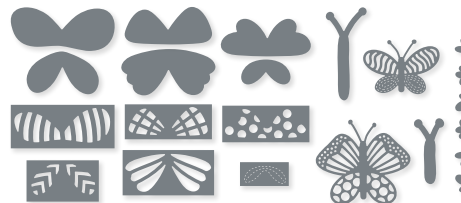

N SCHMETTERLINGSELEMENTE • 159119 | 38,00 € | £29,00
17 Stanzformen. Größte Form: 2-1/4" x 2" (5,7 x 5,1 cm).

10 %
SPAREN IM PAKET

**N PRODUKTPAKET GUT GELAUNTE
SCHMETTERLINGE**
159122 | ~~65,00 €~~ + ~~£50,00~~ 58,50 € | £45,00
Klarsicht • **EN FR DE NL**
Stempelset Gut gelaunte Schmetterlinge (S. 37)
+ Stanzformen Schmetterlingselemente