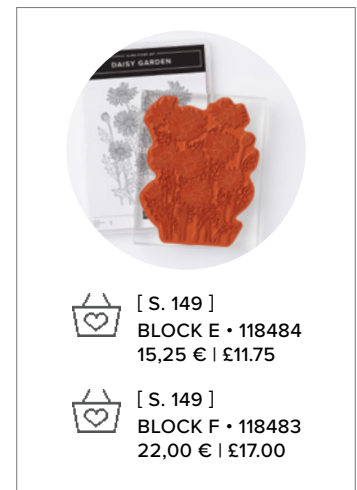

[S. 149]
BLOCK E • 118484
15,25 € | £11.75

[S. 149]
BLOCK F • 118483
22,00 € | £17.00