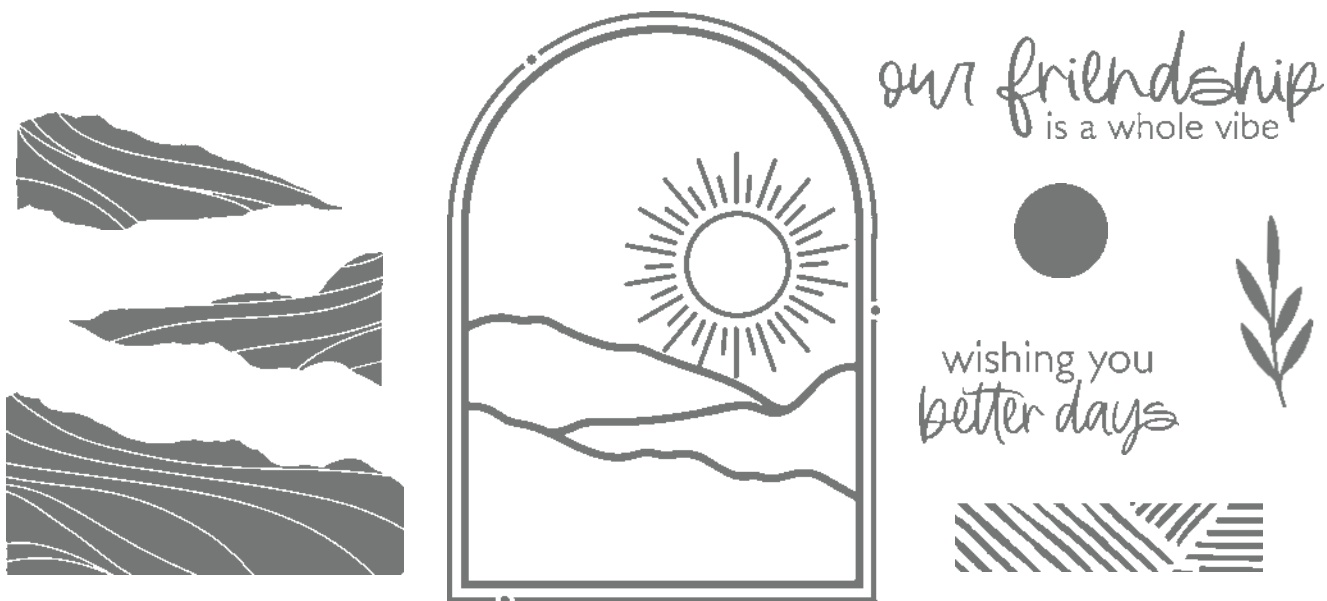

N BETTER DAYS • 159138 | 21,00 € | £16.00

9 Klarsichtstempel (Empfohlene transparente Blöcke: b, d, e, g) • Two-Step-Stempelset