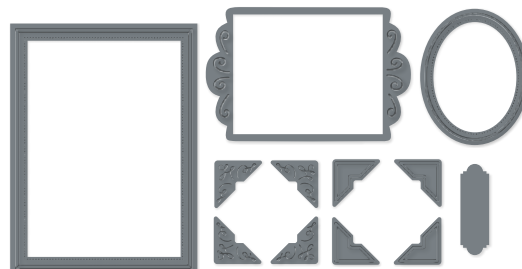

GENIAL GERAHMT • 159163 | 38,00 € | £29.00
6 Stanzformen. Größte Form: 5" x 3-3/4" (12,7 x 9,5 cm).
Sehen Sie diese Stanzformen auf S. 42 im Einsatz.
Passend zum Stempelset Mit guten Gefühlen (S. 18)