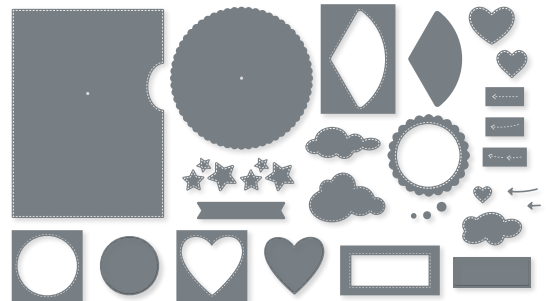

DER RICHTIGE DREH • 154336 | 48,00 € | £37.00
21 Stanzformen. Größte Form: 3-7/8" x 5-1/4" (9,8 x 13,3 cm).
Sehen Sie diese Stanzformen auf S. 30 im Einsatz.