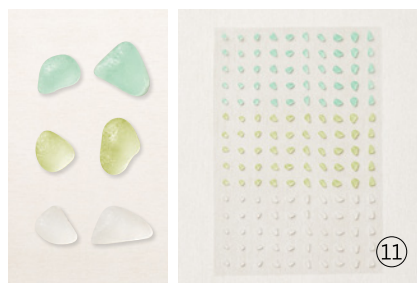

1. KLASSISCHE RUNDE AKZENTE IN MATTER OPTIK • 158146 | 8,50 € | £6.75
144 selbstklebende Akzente in 4 Farben. 3 mm, 4 mm. Schwarz, Anthrazitgrau, Vanille Pur, Weiß.

2. RUNDE AKZENTE IN MATTSCHWARZ 154284 | 8,50 € | £6.75
160 selbstklebende Akzente: 4 mm, 5 mm.

N 3. RUNDE GLANZ-AKZENTE 158827 | 9,75 € | £7.50
180 selbstklebende Akzente in 4 Farben. 4 mm, 5 mm, 6 mm. Amethyst, Wassermelone, Osterglocke, Aquamarin.

4. RUNDE AKZENTE IN MATT-METALLIC 156506 | 11,00 € | £8.50
90 selbstklebende Akzente in 3 Farben. 4 mm, 5 mm. Gold, Kupfer, Bronze.

N 5. SELBSTKLEBENDE, RUNDE AKZENTE IN RUSTIKALER METALL-OPTIK 159082 | 9,75 € | £7.50
90 selbstklebende Akzente: 3 mm, 4 mm.

6. PAILLETTEN FUNKELSCHIMMER 158137 | 8,50 € | £6.75
Circa 1.000 lose Pailletten in 3 Farben. 3 mm, 4 mm. Transparent, bunt schimmernd, silbern.

7. ZIERBLÜTEN • 155808 | 9,25 € | £7.00
60 Stück in 3 Farben. 3/16" (4,8 mm), 3/8" (1 cm). Bonbonrosa, Papaya, Freesienlila.

N 8. SPRUDELPERLEN • 158789 | 9,25 € | £7.00
Bunt schimmernd, circa 2.300 Stück. 2,5 mm, 4 mm.

N 9. HERZEN IN PERLOPTIK 159190 | 9,75 € | £7.50
180 selbstklebende Akzente in 3 Farben. 4 mm, 5 mm. Milchweiß, Glanzweiß, Perlweiß.

10. PERLENSCHMUCK IN PASTELLTÖNEN 154571 | 8,00 € | £6.25
200 selbstklebende Akzente in 4 Farben. 5 mm. Amethyst, Blau, Heideblüte, Rosa.

11. AKZENTE IN MEERGLAS-OPTIK 158139 | 9,75 € | £7.50
150 selbstklebende Akzente in 3 Farben. 3 mm, 5 mm. Blau-Grün, Olivgrün, Weiß.

12. DEKO-METALLBLÄTTCHEN IN GOLD 154560 | 11,00 € | £8.50
4 oz. (3 g). Gold.