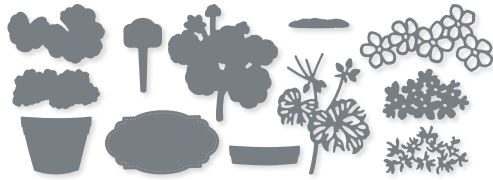

N GERANIEN • 159061 | 42,00 € | £32.00
12 Stanzformen. Größte Form: 2-1/4" x 2-1/2" (5,7 x 6,4 cm).

10 %
SPAREN IM PAKET

N PRODUKTPAKET POTTED GERANIUMS 159062 | 70,00 € + £54,00 63,00 € | £48.50
Klarsicht • **EN** **FR**
Stempelset Potted Geraniums (S. 58)
+ Stanzformen Geranien