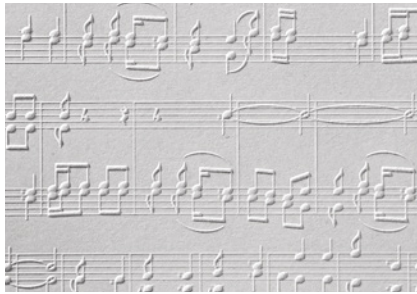

NOTENBLATT, 3-D
156392 | 12,25 € | £9.50
6" x 6-1/4" (15,2 x 15,9 cm)