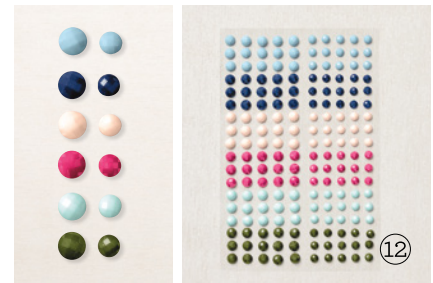

N 1. METALL-ACCESSOIRES ZWEIG
159188 | 11,00 € | £8.50

20 silberfarbene Akzente. 1-1/2" x 3/4"
(3,8 x 2 cm).

N 2. METALL-ACCESSOIRES BLÜTEN
159191 | 11,00 € | £8.50

90 selbstklebende Akzente in 3 Farben.
6 mm. Messing, Champagner, Silber.

3. SCHMETTERLINGE IN MATT-MESSING
158136 | 12,25 € | £9.50

80 selbstklebende Akzente: 5 mm, 7 mm.

N 4. RUNDE OPALAKZENTE IN COLOR™
2021-2023 • 159185 | 10,50 € | £8.00

100 selbstklebende Akzente in 5 Farben.
4 mm, 5 mm. Papaya, Freesienlila,
Bonbonrosa, Seladon, Lodengrün.

5. BASIC STRASS-SCHMUCK IN ROT
146924 | 8,50 € | £6.75

220 selbstklebende Akzente: 3 mm.

6. BASIC STRASS-SCHMUCK
144220 | 7,50 € | £5.75

140 selbstklebende Akzente: 3 mm,
4 mm, 5 mm.

7. BASIC STRASS-SCHMUCK BUNTER
SCHIMMER • 158130 | 9,25 € | £7.00

200 selbstklebende Akzente: 4 mm,
5 mm, 6 mm.

8. BASIC STRASS-SCHMUCK IN
CHAMPAGNER • 151193 | 7,50 € | £5.75

140 selbstklebende Akzente: 3 mm, 4 mm, 5 mm.

9. BASIC PERLENSCHMUCK
144219 | 7,50 € | £5.75

140 selbstklebende Akzente: 3 mm, 4 mm, 5 mm.

10. RUNDE AKZENTE IN OPALWEISS
154289 | 9,25 € | £7.00

100 selbstklebende Akzente: 5 mm, 6 mm.

11. FACETTIERTE GLITZERSTEINE
ECHTE ELEGANZ • 152464 | 9,25 € | £7.00

90 selbstklebende Akzente in 3 Farben. 4 mm,
5 mm. Farblos, Blütenrosa, Perlweiß.

N 12. FACETTIERTE MATTE
SCHMUCKSTEINE • 159189 | 9,75 € | £7.50

180 selbstklebende runde Akzente in matter
Optik und 6 Farben. 4 mm, 5 mm. Babyblau,
Marineblau, Blütenrosa, Wassermelone,
Aquamarin, Waldmoos.