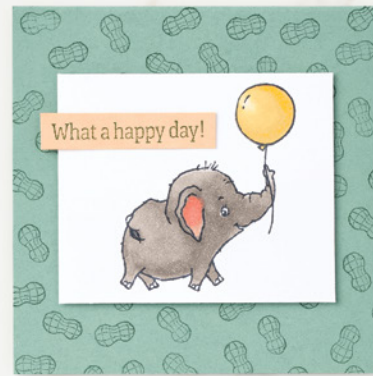

Damit Ihre gestempelten Stickmuster noch realistischer aussehen, bohren Sie mit dem Aufheb-Helfer Löcher in den Farbkarton (S. 155).

[S. 139]
SPEZIALPAPIER
GUT GEMALERT
159250 | 6,25 € | £4.75