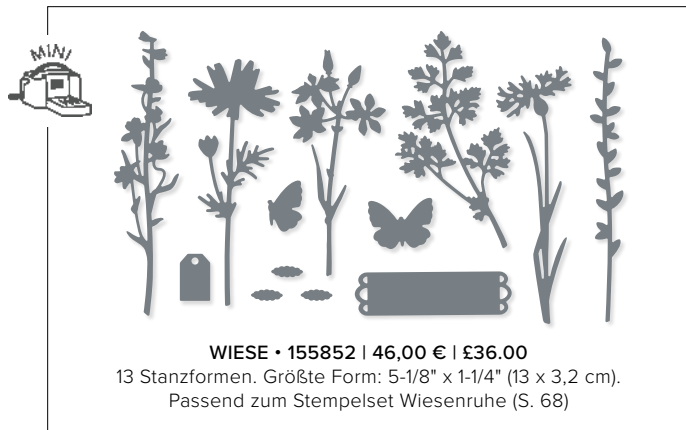

WEIHNACHTSGRÜN UND ETIKETTEN • 156299 | 46,00 € | £36.00
19 Stanzformen. Größte Form: 4" x 3" (10,2 x 7,6 cm).
Passend zum Stempelset Christmas Season (S. 44) und
zum Stempelset Weihnachtsgrüße (S. 45).

WIESE • 155852 | 46,00 € | £36.00
13 Stanzformen. Größte Form: 5-1/8" x 1-1/4" (13 x 3,2 cm).
Passend zum Stempelset Wiesenruhe (S. 68)