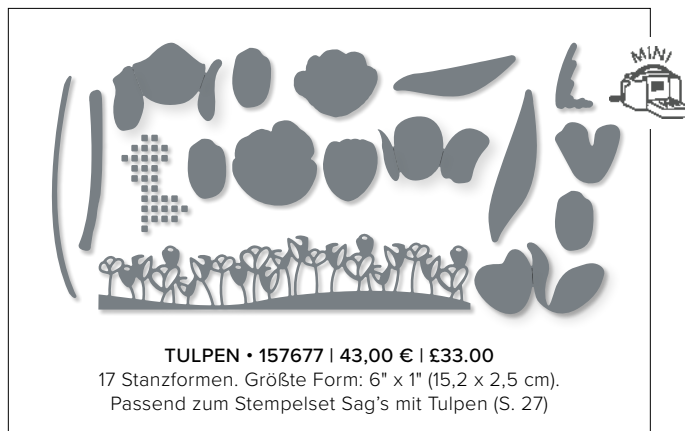

**STARKE AKZENTE • 159104 | 36,00 € | £27.00**  
 5 Stanzformen. Größte Form: 1-1/2" x 5" (3,8 x 12,7 cm).  
 Sehen Sie diese Stanzformen auf S. 82 im Einsatz.

**SUKKULENTEN IM TOPF • 154330 | 48,00 € | £37.00**  
 13 Stanzformen. Größte Form: 5-3/8" x 4" (13,7 x 10,2 cm).  
 Passend zum Stempelset Simply Succulents (S. 32)