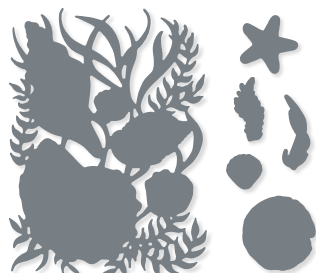

MEERESMUSCHELN • 156095 | 42,00 € | £32.00

6 Stanzformen. Größte Form: 4" x 5-3/8" (10,2 x 13,7 cm).
Passend zum Stempelset Wie Muscheln (S. 22) sowie
zur 3-D-Prägeform Muschelreigen (S. 177)