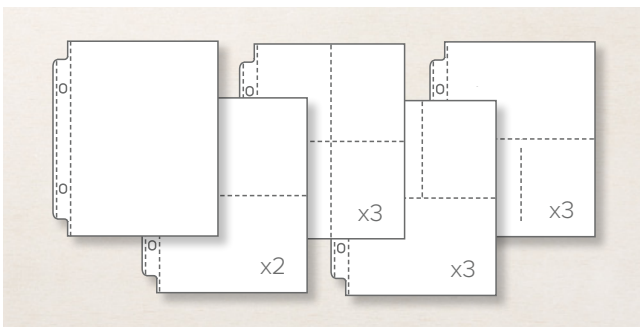

EINSTECKHÜLLEN 6" X 8" (15,2 X 20,3 CM) 144205 | 7,75 € | £6.00

Schutzhüllen aus Polypropylen. 12 Hüllen: 5 verschiedene Designs. Fotosicher. Passend zum Album 6" x 8" (15,2 x 20,3 cm) in Schwarz (separat erhältlich).