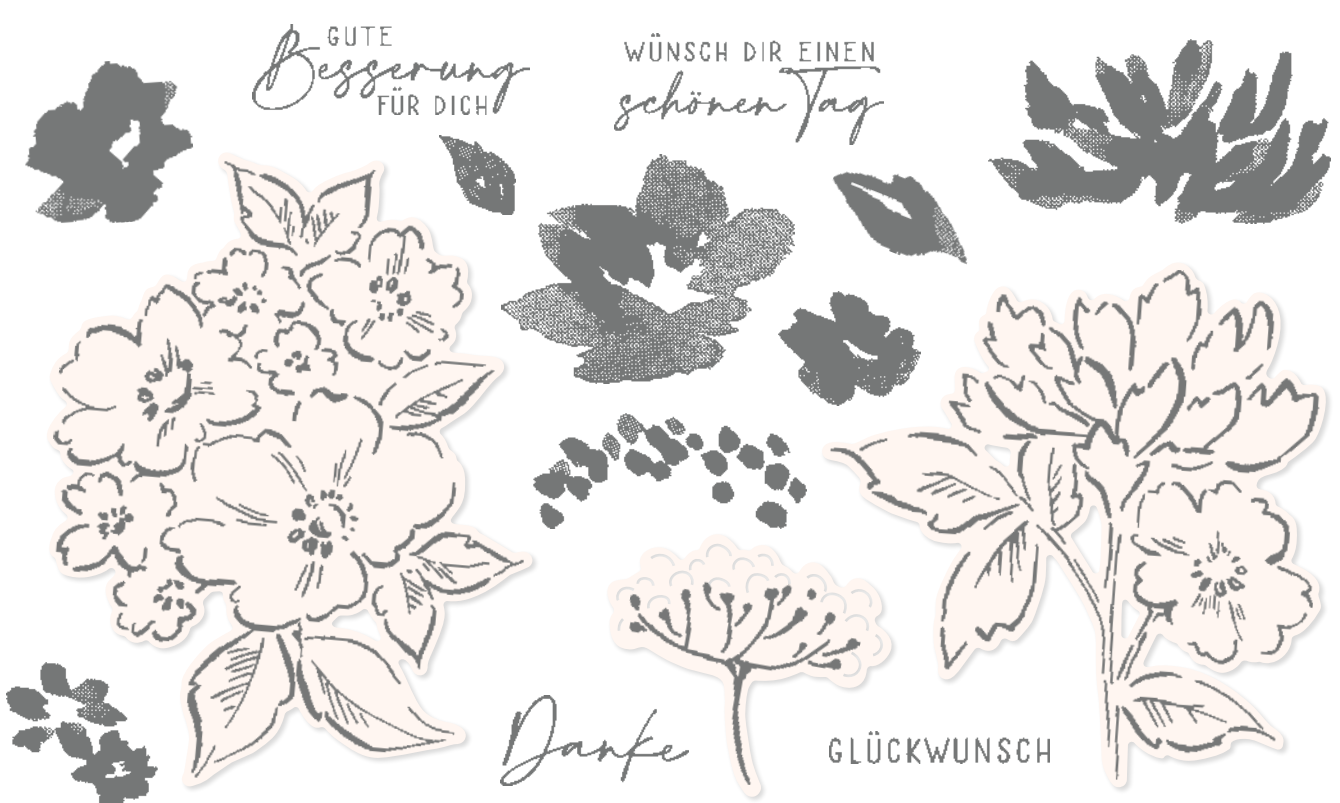

ECLECTIC GARDEN • 157871 | 28,00 € | £22.00

10 Klarsichtstempel (Empfohlene transparente Blöcke: a, b, c, d) • Two-Step-Stempelset

HANDGEMALTE BLÜTEN • 155496 | 27,00 € | £21.00

15 Klarsichtstempel (Empfohlene transparente Blöcke: b, c, e) • Two-Step-Stempelset • **EN FR DE**