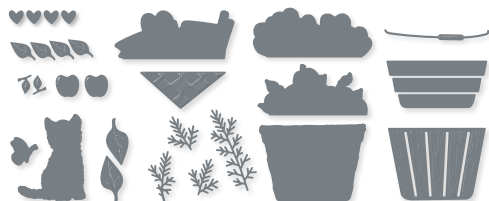

N VOLLER KORB • 158679 | 42,00 € | £32.00
20 Stanzformen. Größte Form: 2-1/2" x 1-3/4" (6,4 x 4,4 cm).

10 %
SPAREN IM PAKET

N PRODUKTPAKET VOLL INSPIRIERT
158682 | ~~65,00 €~~ + ~~£50,00~~ 58,50 € | £45.00
Klarsicht • **EN** **DE**
Stempelset Voll inspiriert (S. 34)
+ Stanzformen Voller Korb