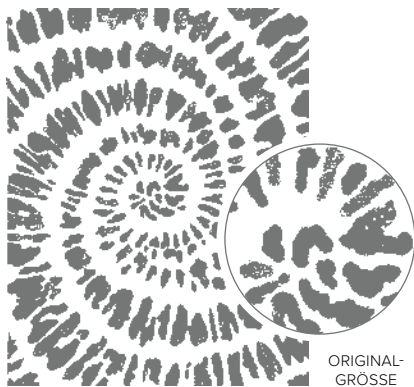

ABBILDUNG IN 35 %  
 DER ORIGINALGRÖSSE\*

ORIGINAL-  
 GRÖSSE

**SPIRAL DYE**  
 156927 | 22,00 € | £17.00  
 1 ablösbarer Stempel  
 (Empfohlener transparenter Block: f)

ABBILDUNG IN 50 %  
 DER ORIGINALGRÖSSE\*