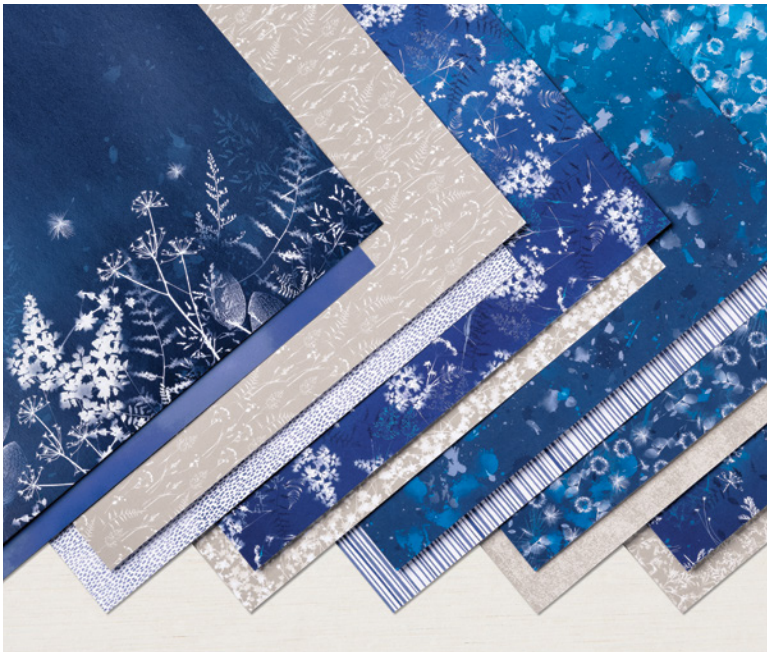

N AUS DER NATUR • 158799 | 31,00 € | £24.00

9 ablösbare Stempel (Empfohlene transparente Blöcke: c, d, e) • **[EN] [FR] [DE]**
○ Passend zu den Stanzformen Naturinspiriert (S. 161)

**DIST
INK
TIVE™**

10%
SPAREN IM PAKET

+

N PRODUKTPAKET AUS DER NATUR
158803 | ~~76,00 €~~ + ~~€59,00~~ 68,25 € | £53.00
Ablösbar • **[EN] [FR] [DE]**
Stempelset Aus der Natur + Stanzformen Naturinspiriert (S. 161)