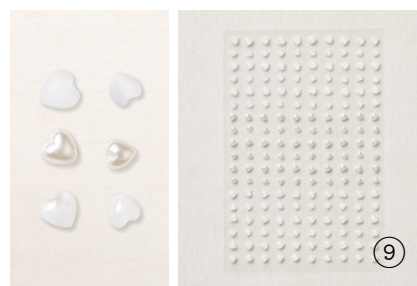

1. KLASSISCHE RUNDE AKZENTE IN MATTER OPTIK • 158146 | 8,50 € | £6.75
144 selbstklebende Akzente in 4 Farben. 3 mm, 4 mm. Schwarz, Anthrazitgrau, Vanille Pur, Weiß.

2. RUNDE AKZENTE IN MATTSCHWARZ 154284 | 8,50 € | £6.75
160 selbstklebende Akzente: 4 mm, 5 mm.

N 3. RUNDE GLANZ-AKZENTE 158827 | 9,75 € | £7.50
180 selbstklebende Akzente in 4 Farben. 4 mm, 5 mm, 6 mm. Amethyst, Wassermelone, Osterglocke, Aquamarin.

4. RUNDE AKZENTE IN MATT-METALLIC 156506 | 11,00 € | £8.50
90 selbstklebende Akzente in 3 Farben. 4 mm, 5 mm. Gold, Kupfer, Bronze.

N 5. SELBSTKLEBENDE, RUNDE AKZENTE IN RUSTIKALER METALL-OPTIK 159082 | 9,75 € | £7.50
90 selbstklebende Akzente: 3 mm, 4 mm.

6. PAILLETTEN FUNKELSCHIMMER 158137 | 8,50 € | £6.75
Circa 1.000 lose Pailletten in 3 Farben. 3 mm, 4 mm. Transparent, bunt schimmernd, silbern.

7. ZIERBLÜTEN • 155808 | 9,25 € | £7.00
60 Stück in 3 Farben. 3/16" (4,8 mm), 3/8" (1 cm). Bonbonrosa, Papaya, Freesienlila.

N 8. SPRUDELPERLEN • 158789 | 9,25 € | £7.00
Bunt schimmernd, circa 2.300 Stück. 2,5 mm, 4 mm.

N 9. HERZEN IN PERLOPTIK 159190 | 9,75 € | £7.50
180 selbstklebende Akzente in 3 Farben. 4 mm, 5 mm. Milchweiß, Glanzweiß, Perlweiß.

10. PERLENSCHMUCK IN PASTELLTÖNEN 154571 | 8,00 € | £6.25
200 selbstklebende Akzente in 4 Farben. 5 mm. Amethyst, Blau, Heideblüte, Rosa.

11. AKZENTE IN MEERGLAS-OPTIK 158139 | 9,75 € | £7.50
150 selbstklebende Akzente in 3 Farben. 3 mm, 5 mm. Blau-Grün, Olivgrün, Weiß.

12. DEKO-METALLBLÄTTCHEN IN GOLD 154560 | 11,00 € | £8.50
4 oz. (3 g). Gold.