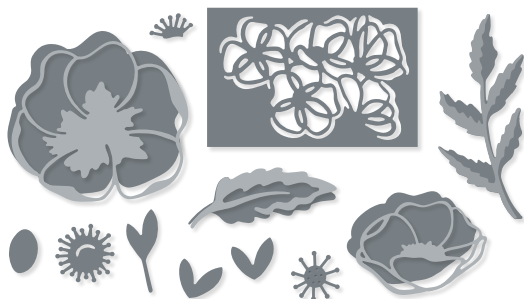

MOHNBLÜTEN • 151594 | 45,00 € | £35.00

16 Stanzformen. Größte Form: 2-3/4" x 2-1/2" (7 x 6,4 cm).
Passend zum Stempelset Besondere Momente (S. 29)