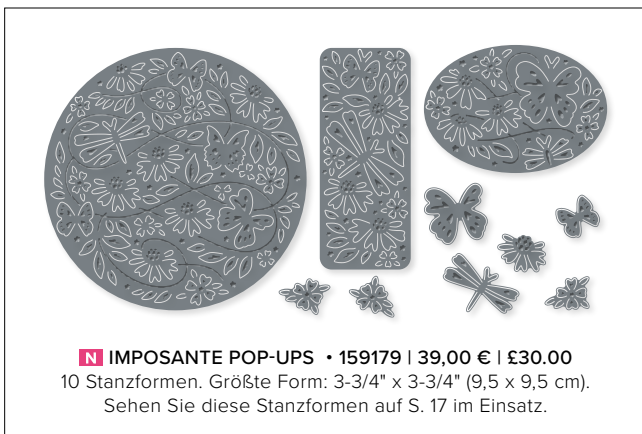

HORTENSIE • 154326 | 39,00 € | £30.00
9 Stanzformen. Größte Form: 4-1/4" x 3" (10,8 x 7,6 cm).
Passend zum Stempelset Herrliche Hortensie (S. 111)