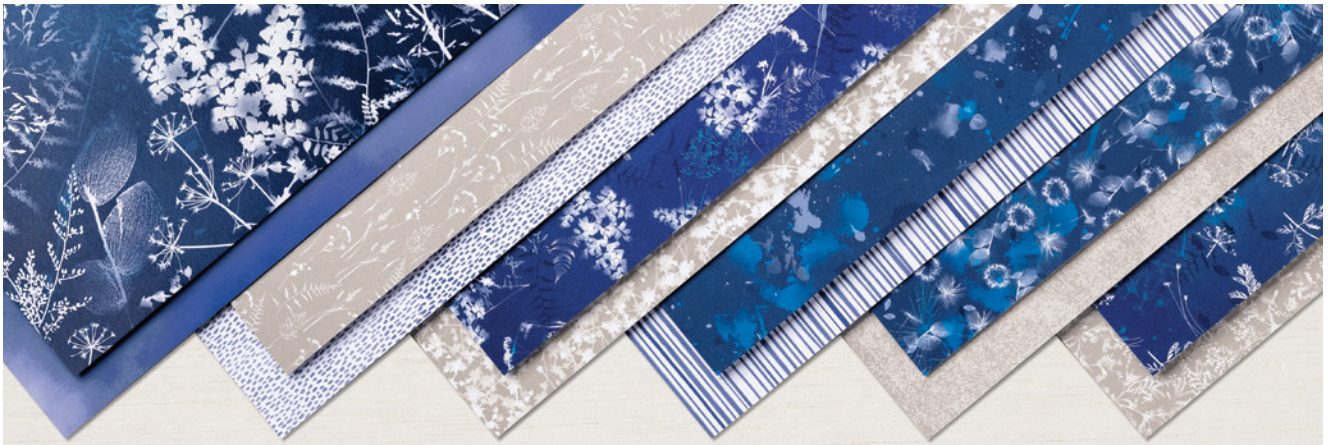

N DESIGNERPAPIER 12" X 12" (30,5 X 30,5 CM) SONNENDRUCK • 158790 | 14,75 € | £11.25

12 Blatt: je 2 in 6 doppelseitigen Designs*. Passend zur Produktreihe Sonnendruck (S. 90–91). Granit, Marineblau, Nachtblau, Pazifikblau.