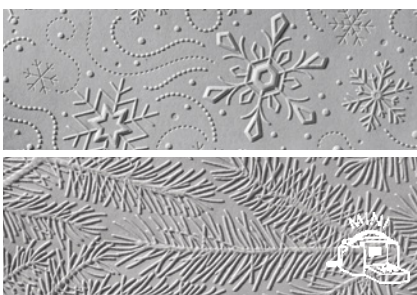

WINTERLICH, 3-D
155433 | 12,25 € | £9.50
2 Prägeformen:
6-1/4" x 3-3/8" (15,9 x 8,6 cm)