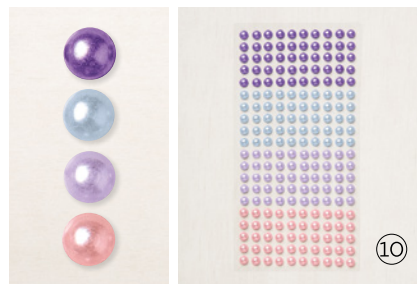

1. KLASSISCHE RUNDE AKZENTE IN MATTER OPTIK • 158146 | 8,50 € | £6.75
144 selbstklebende Akzente in 4 Farben. 3 mm, 4 mm. Schwarz, Anthrazitgrau, Vanille Pur, Weiß.

2. RUNDE AKZENTE IN MATTSCHWARZ 154284 | 8,50 € | £6.75
160 selbstklebende Akzente: 4 mm, 5 mm.

N 3. RUNDE GLANZ-AKZENTE 158827 | 9,75 € | £7.50
180 selbstklebende Akzente in 4 Farben. 4 mm, 5 mm, 6 mm. Amethyst, Wassermelone, Osterglocke, Aquamarin.

4. RUNDE AKZENTE IN MATT-METALLIC 156506 | 11,00 € | £8.50
90 selbstklebende Akzente in 3 Farben. 4 mm, 5 mm. Gold, Kupfer, Bronze.

N 5. SELBSTKLEBENDE, RUNDE AKZENTE IN RUSTIKALER METALL-OPTIK 159082 | 9,75 € | £7.50
90 selbstklebende Akzente: 3 mm, 4 mm.

6. PAILLETTEN FUNKELSCHIMMER 158137 | 8,50 € | £6.75
Circa 1.000 lose Pailletten in 3 Farben. 3 mm, 4 mm. Transparent, bunt schimmernd, silbern.

7. ZIERBLÜTEN • 155808 | 9,25 € | £7.00
60 Stück in 3 Farben. 3/16" (4,8 mm), 3/8" (1 cm). Bonbonrosa, Papaya, Freesienlila.

N 8. SPRUDELPERLEN • 158789 | 9,25 € | £7.00
Bunt schimmernd, circa 2.300 Stück. 2,5 mm, 4 mm.

N 9. HERZEN IN PERLOPTIK 159190 | 9,75 € | £7.50
180 selbstklebende Akzente in 3 Farben. 4 mm, 5 mm. Milchweiß, Glanzweiß, Perlweiß.

10. PERLENSCHMUCK IN PASTELLTÖNEN 154571 | 8,00 € | £6.25
200 selbstklebende Akzente in 4 Farben. 5 mm. Amethyst, Blau, Heideblüte, Rosa.

11. AKZENTE IN MEERGLAS-OPTIK 158139 | 9,75 € | £7.50
150 selbstklebende Akzente in 3 Farben. 3 mm, 5 mm. Blau-Grün, Olivgrün, Weiß.

12. DEKO-METALLBLÄTTCHEN IN GOLD 154560 | 11,00 € | £8.50
4 oz. (3 g). Gold.