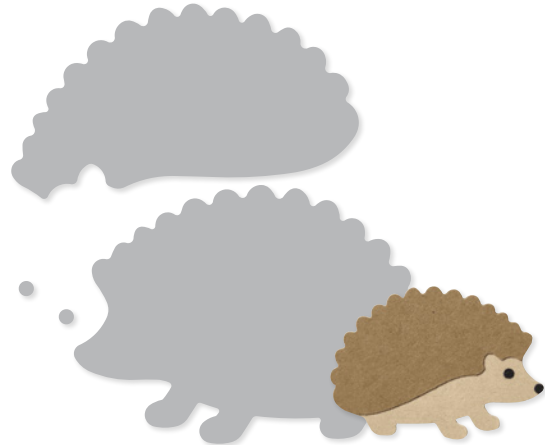

STERNE  
156380 | 23,00 € | £18.00

OVAL-DUO  
154242 | 23,00 € | £18.00

TANNEN-BORDÜRE  
153603 | 30,00 € | £23.00

EINMACHGLAS  
152703 | 23,00 € | £18.00

BASIC-ANHÄNGER  
153607 | 23,00 € | £18.00

IGEL, ELEMENTSTANZE  
157984 | 23,00 € | £18.00