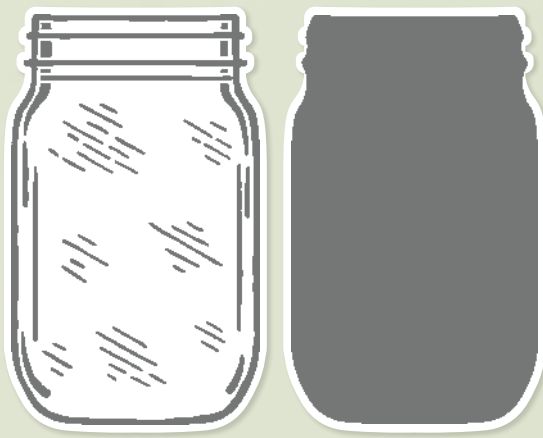

MOTIVABILDUNG IN ORIGINALGRÖSSE

Wendestempel: Die Motive lassen sich beidseitig einfärben und stempeln.

REVERSIBLES™

JAR OF FLOWERS • 152515 | 28,00 € | £22.00

9 Klarsichtstempel (Empfohlene transparente Blöcke: b, d, e) • Two-Step-Stempelset
O Passend zur Stanze Einmachglas (S. 154)