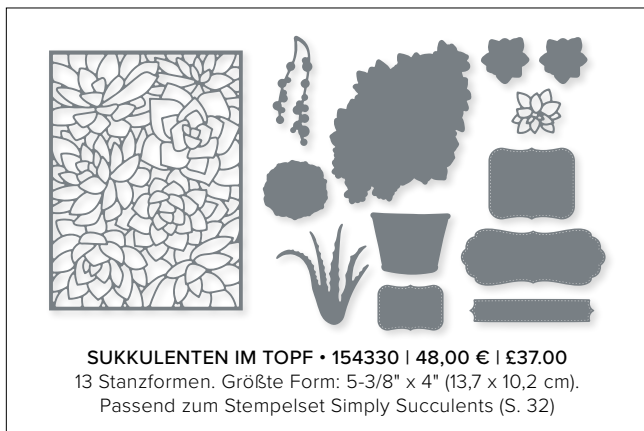

**STARKE AKZENTE • 159104 | 36,00 € | £27.00**  
 5 Stanzformen. Größte Form: 1-1/2" x 5" (3,8 x 12,7 cm).  
 Sehen Sie diese Stanzformen auf S. 82 im Einsatz.

**SUKKULENTEN IM TOPF • 154330 | 48,00 € | £37.00**  
 13 Stanzformen. Größte Form: 5-3/8" x 4" (13,7 x 10,2 cm).  
 Passend zum Stempelset Simply Succulents (S. 32)