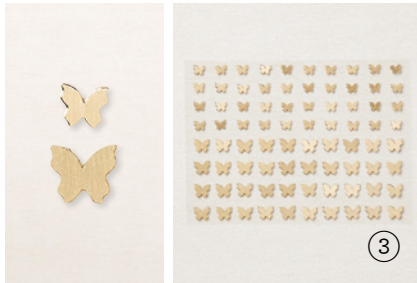

N 1. METALL-ACCESSOIRES ZWEIG
159188 | 11,00 € | £8.50

20 silberfarbene Akzente. 1-1/2" x 3/4"
(3,8 x 2 cm).

N 2. METALL-ACCESSOIRES BLÜTEN
159191 | 11,00 € | £8.50

90 selbstklebende Akzente in 3 Farben.
6 mm. Messing, Champagner, Silber.

3. SCHMETTERLINGE IN MATT-MESSING
158136 | 12,25 € | £9.50

80 selbstklebende Akzente: 5 mm, 7 mm.

N 4. RUNDE OPALAKZENTE IN COLOR™
2021-2023 • 159185 | 10,50 € | £8.00

100 selbstklebende Akzente in 5 Farben.
4 mm, 5 mm. Papaya, Freesienlila,
Bonbonrosa, Seladon, Lodengrün.

5. BASIC STRASS-SCHMUCK IN ROT
146924 | 8,50 € | £6.75

220 selbstklebende Akzente: 3 mm.

6. BASIC STRASS-SCHMUCK
144220 | 7,50 € | £5.75

140 selbstklebende Akzente: 3 mm,
4 mm, 5 mm.

7. BASIC STRASS-SCHMUCK BUNTER
SCHIMMER • 158130 | 9,25 € | £7.00

200 selbstklebende Akzente: 4 mm,
5 mm, 6 mm.

8. BASIC STRASS-SCHMUCK IN
CHAMPAGNER • 151193 | 7,50 € | £5.75

140 selbstklebende Akzente: 3 mm, 4 mm, 5 mm.

9. BASIC PERLENSCHMUCK
144219 | 7,50 € | £5.75

140 selbstklebende Akzente: 3 mm, 4 mm, 5 mm.

10. RUNDE AKZENTE IN OPALWEISS
154289 | 9,25 € | £7.00

100 selbstklebende Akzente: 5 mm, 6 mm.

11. FACETTIERTE GLITZERSTEINE
ECHTE ELEGANZ • 152464 | 9,25 € | £7.00

90 selbstklebende Akzente in 3 Farben. 4 mm,
5 mm. Farblos, Blütenrosa, Perlweiß.

N 12. FACETTIERTE MATTE
SCHMUCKSTEINE • 159189 | 9,75 € | £7.50

180 selbstklebende runde Akzente in matter
Optik und 6 Farben. 4 mm, 5 mm. Babyblau,
Marineblau, Blütenrosa, Wassermelone,
Aquamarin, Waldmoos.