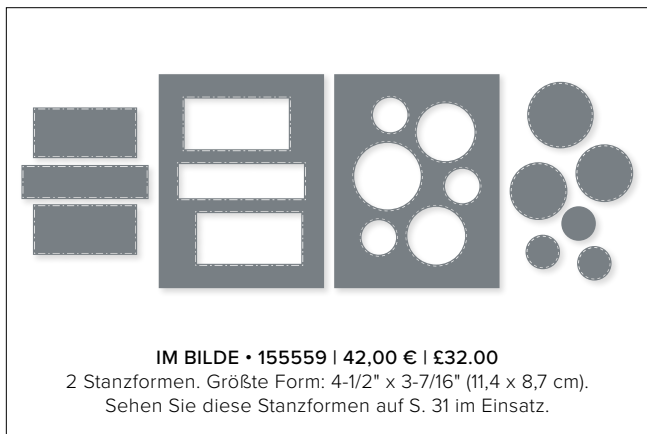

GRÜNPFLANZEN • 155562 | 39,00 € | £30.00
14 Stanzformen. Größte Form: 3-7/8" x 1-3/8" (9,8 x 3,5 cm).
Passend zum Stempelset Grünes Dankeschön (S. 63)