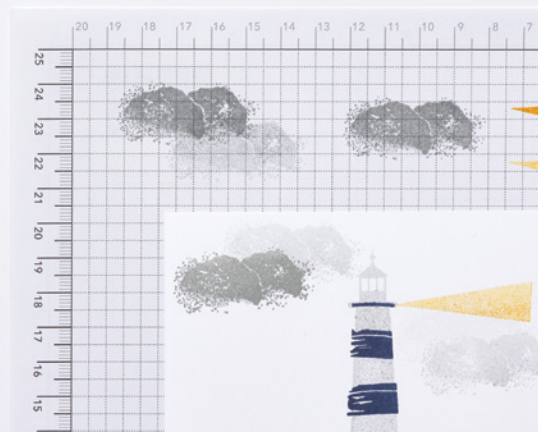

EINFACH ABSTEMPELN

Bei dieser Technik stempeln Sie einmal ab – zum Beispiel auf kariertem Papier (S. 149) – und erst dann auf Ihr Projekt. So erhalten Sie zwei Nuancen der gleichen Farbe.