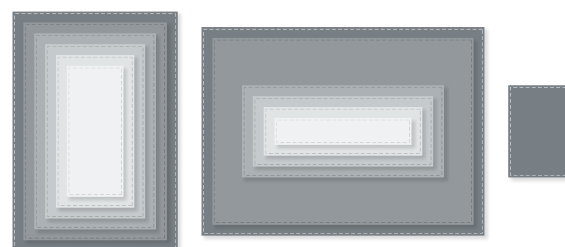

BESTICKTE RECHTECKE • 151820 | 43,00 € | £33.00
13 Stanzformen. Größte Form: 5-1/4" x 3-7/8" (13,3 x 9,8 cm).
Passend zum Stempelset Watercolor Shapes (S. 102)