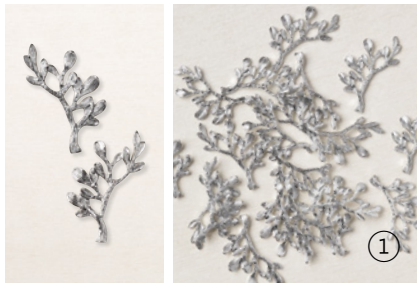

N 1. METALL-ACCESSOIRES ZWEIG
159188 | 11,00 € | £8.50

20 silberfarbene Akzente. 1-1/2" x 3/4"
(3,8 x 2 cm).

N 2. METALL-ACCESSOIRES BLÜTEN
159191 | 11,00 € | £8.50

90 selbstklebende Akzente in 3 Farben.
6 mm. Messing, Champagner, Silber.

3. SCHMETTERLINGE IN MATT-MESSING
158136 | 12,25 € | £9.50

80 selbstklebende Akzente: 5 mm, 7 mm.

N 4. RUNDE OPALAKZENTE IN COLOR™
2021-2023 • 159185 | 10,50 € | £8.00

100 selbstklebende Akzente in 5 Farben.
4 mm, 5 mm. Papaya, Freesienlila,
Bonbonrosa, Seladon, Lodengrün.

5. BASIC STRASS-SCHMUCK IN ROT
146924 | 8,50 € | £6.75

220 selbstklebende Akzente: 3 mm.

6. BASIC STRASS-SCHMUCK
144220 | 7,50 € | £5.75

140 selbstklebende Akzente: 3 mm,
4 mm, 5 mm.

7. BASIC STRASS-SCHMUCK BUNTER
SCHIMMER • 158130 | 9,25 € | £7.00

200 selbstklebende Akzente: 4 mm,
5 mm, 6 mm.

8. BASIC STRASS-SCHMUCK IN
CHAMPAGNER • 151193 | 7,50 € | £5.75

140 selbstklebende Akzente: 3 mm, 4 mm, 5 mm.

9. BASIC PERLENSCHMUCK
144219 | 7,50 € | £5.75

140 selbstklebende Akzente: 3 mm, 4 mm, 5 mm.

10. RUNDE AKZENTE IN OPALWEISS
154289 | 9,25 € | £7.00

100 selbstklebende Akzente: 5 mm, 6 mm.

11. FACETTIERTE GLITZERSTEINE
ECHTE ELEGANZ • 152464 | 9,25 € | £7.00

90 selbstklebende Akzente in 3 Farben. 4 mm,
5 mm. Farblos, Blütenrosa, Perlweiß.

N 12. FACETTIERTE MATTE
SCHMUCKSTEINE • 159189 | 9,75 € | £7.50

180 selbstklebende runde Akzente in matter
Optik und 6 Farben. 4 mm, 5 mm. Babyblau,
Marineblau, Blütenrosa, Wassermelone,
Aquamarin, Waldmoos.